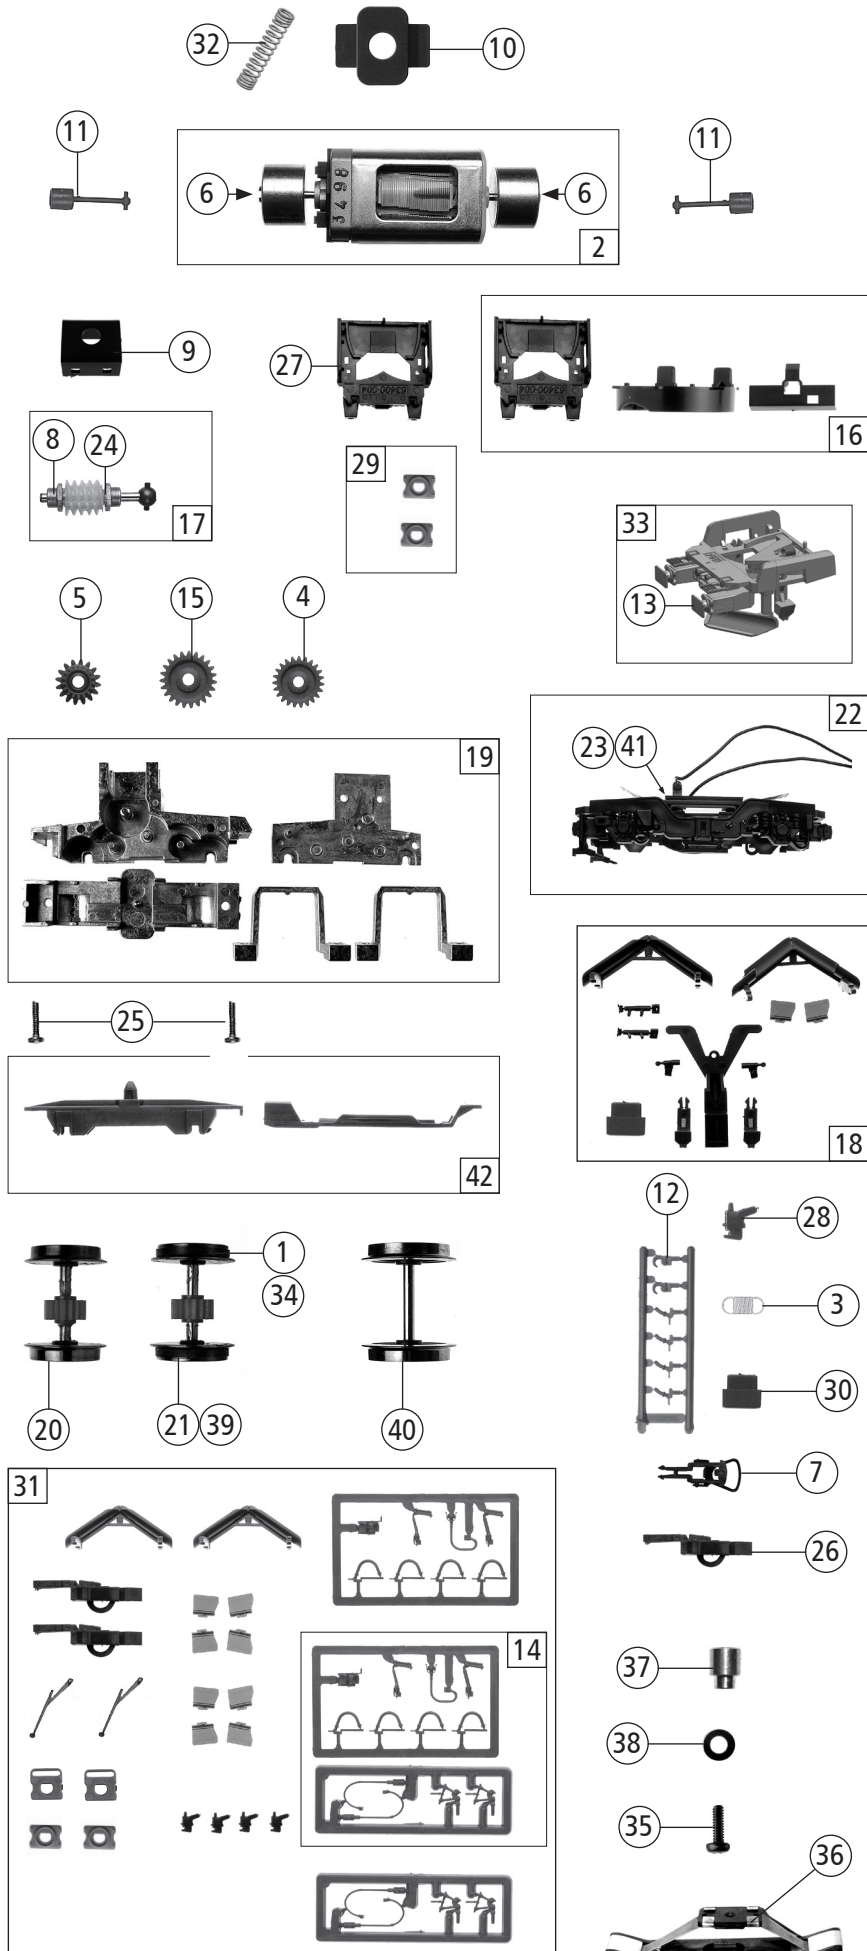

Pos. Nr. Pos.no.	Beschreibung Description	Art.-Nr. Art.no.	Preisgruppe Price bracket
71399	ALEX 223	=	
71400		=	🔊
79400		~	🔊
1	Haftringsatz 10Stk.12,5-13,8mm Set with traction tyres 10Stk. 12,5-13,8mm	40066	---
2	Motor m.2Schwungmassen,Kardanschale Motor w.2 flywheels,cardan reception	85112	28
3	Zugfeder Draw spring	86208	3
4	Zahnrad Z=21 G/M=0,4 Gear wheel z=21 G/M=0,4	86414	3
5	Schnecken Zahnrad doppelt Z=16/17 Worm gear wheel double Z=16/17	86419	6
6	Kardanschale kurz 1,5 mm Cardan reception short 1,5 mm	87129	4
7	Standardkupplung Standard coupling	89246	6
8	Lager für Schneckenachse Bearing for worm gear axle	89749	6
9	Schneckendeckel Worm gear cover	107095	5
10	Distanzplättchen Spacer chip	105764	3
11	Kardanwelle kurz Cardan shaft short	87171	3
12	Attrappenrahmen klein Small dummy frame	107808	4
13	Puffer eckig Rectangular buffer	110474	3
14	Zubehör Rahmensatz Set of accessory frames	108322	7
15	Zahnrad Z=23 gerade M=0,4 Gear wheel Z=23 straight M=0,4	111679	3
16	Teilesatz Part set	200228	8
17	Schneckensatz mit Kardankugel Set of worm gear incl. cardan ball	113808	13
18	Spiegel - Dämpfer - Deichsel Mirror - Silencer - Drawbar	200222	9
19	Getriebeatz 5-teilig Gear set 5-parts	113814	14
20	Radsatz ohne Haftring mit Zahnrad Wheelset w/o traction tyre w.gear wheel	113815	11
21	Radsatz mit Haftringen mit Zahnrad Wheelset w.traction tyres w.gear wheel	113816	12
22	Dreigestellblende kpl. Bogie frame complete	200224	12
23	Kontakthalter kpl. mit Litzen Contact holder complete with leads	113823	9
24	Anlaufscheibe Washer	114622	3
25	GF-Schraube M2x8 mm Self-tapping screw M2x8 mm	114923	3
26	Kurzkupplung-Vorentkupplung Short coupling- pre-uncoupling	115550	6
27	Pufferträger Buffer beam	115931	3
28	Vielfachsteckdose Multiple socket	115932	3
29	Pufferflansch links und rechts Buffer flange left and right	125686	6
30	Deichseldistanzstück Rod spacer	116413	3
31	Zurüstbeutel Bag with accessories	144010	12
32	Kontaktfeder Contact spring	116876	3
33	Pufferbohle komplett Frontside framework complete	144011	10
AC-Wechselstrom			
34	Haftringsatz 10Stk.10,3-12,4mm Set with traction tyres 10Stk.10,3-12,4mm	85618	10
35	Schraube M1,6x4 mm Screw M1,6x4 mm	85727	3
36	Schleifer 42 mm Center pick-up 42 mm	86030	14
37	Anschlussnippel M 1,6 mm Connection nipple M 1,6 mm	111116	4
38	Scheibe Washer	112681	3
39	Radsatz mit Haftringen mit Zahnrad Wheelset w.traction tyres w.gear wheel	113862	12
40	Radsatz ohne Zahnrad ohne Haftring Wheelset w/o gear wheel w/o trac.tyre	113864	10
41	Kontakthalter kpl. mit Litzen AC Contact holder complete with leads AC	113865	9
42	Getriebeatz 2-teilig AC Gear set 2-parts AC	115942	6

Ersatzteile erhalten Sie direkt unter www.roco.cc, bei Ihrem Fachhändler oder Ihrer Landesvertretung:
Spare parts can be ordered directly at www.roco.cc and from your local dealer or country representative.